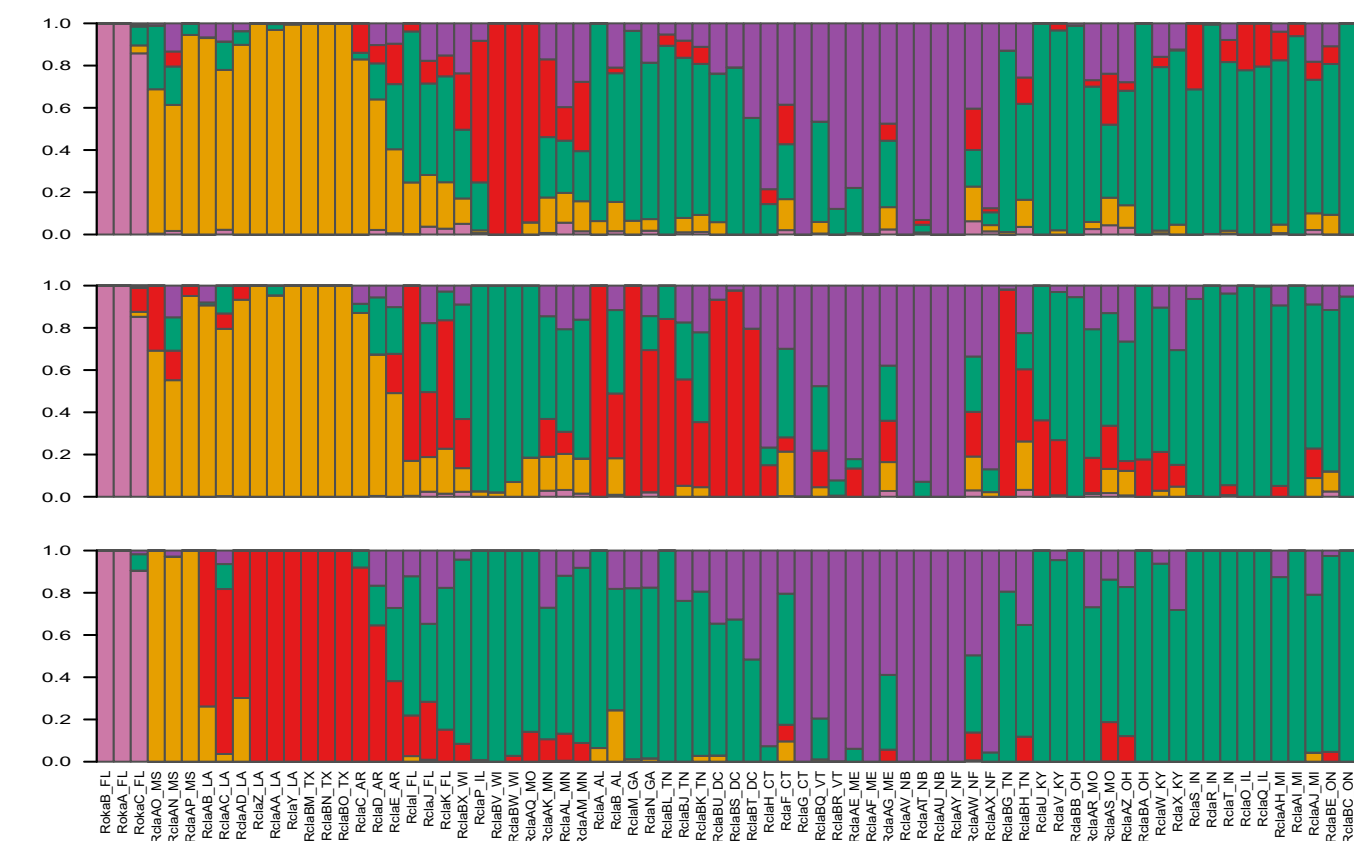

K=3

K=4

K=5

alpha=10

alpha=100

alpha=500